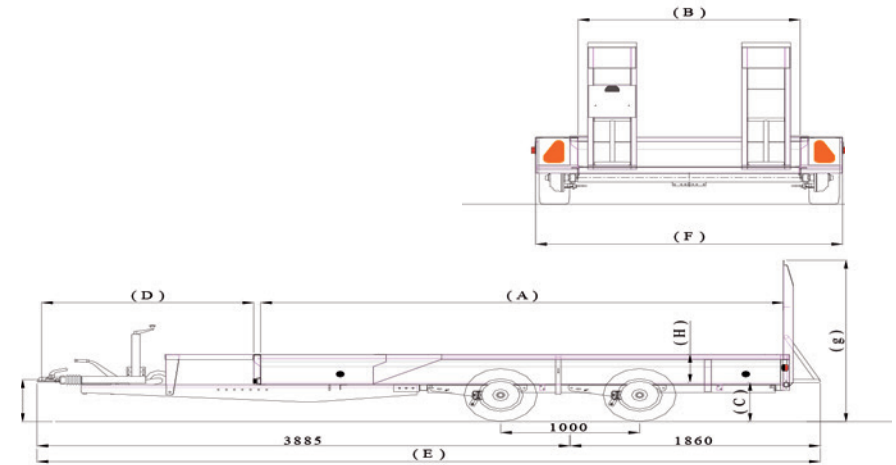

9

Voorkant dicht dmv traanplaat (optie)
Vorder Seite dicht (Alu Riffelblech)
(Option)

OPTIES / ZUBEHÖR:

Technische specificaties:

Minigraver transporters / Mini Bagger TransporteR

Afmetingen/Maßen	MG27.1	MG35.1	MG27.2	MG35.2	MG35-3.2
Tot. draagvermogen/Gesamt Gewicht	2700	3500	2700	3500	3500
Ledig gewicht/Leer gewicht	700	760	880	920	1000
Laadvermogen netto/Nutzlast	2000	2740	1820	2580	2500
Baklengte binnenwerks (A)	299	299	399	399	399
Bakbreedte binnenwerks (B)	150	150	180	180	180
Laadvloerhoogte* (C)	32	32	32	32	32
Dissellengte (D)	145	151	145	151	151
Totale Lengte (E)	482	487	582	587	587
Totale breedte (F)	202	202	232	232	232
Totale Hoogte (G)	130	130	130	130	130
Bordhoogte (H)	33,5	33,5	33,5	33,5	33,5
Kogelhoogte* (I)	45	45	45	45	45
<i>(oplooppem onder dissellen)</i>					
Bandenmaat/Reifen Maßen	185/60R12	195/50R13	185/60R12	195/50R13	195/50R13

Afmetingen staan vermeld in cm, gewichten in kg. *Onbeladen

Uw HENRA dealer helpt u graag - vriendelijk en competent:
Ihr HENRA-Partner berät Sie gerne - freundlich und kompetent:

www.henra.nl

HENRA
XPERTS IN TRANSPORT VEHICLES