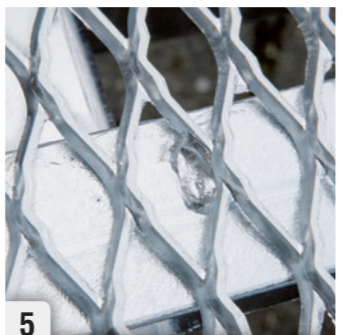

Begrenzungsleuchte
Verriegelung Heckklappe
Federn an Heckklappe

2

Ondersteuning van de laadklep
Abstützung Heckklappe

3

Zeer vlakke oprijhoek
(dmv lage vloerhoogte)
Super flacher Auffahrtswinkel

4

Hoogte verstelbare düssel
Hohen verstellbare Auflaufeinrichtung

5

Strekgaas vloer
Der Boden perforiert

6

Ruim voldoende gelaste bindogen
Anbind Öse geschweißt

7

Zeer robuust geheel gelast chassis
Sehr stark verstrebt und geschweisster Rahmen

8

Aluminium traanplaat op vloer (optie)
Alu Riffelblech auf Boden (Option)