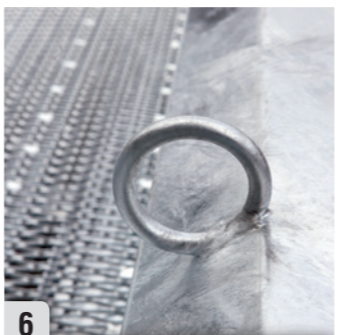

Begrenzungsleuchte
Verriegelung Heckklappe
Federn an Heckklappe

2

Ondersteuning van de laadklep
Abstützung Heckklappe

3

Zeer vlakke oprijhoek
(dmv lage vloerhoogte)
Super flacher Auffahrtswinkel

4

Hoogte verstelbare düssel
Hohen verstellbare Auflaufeinrichtung

5

Strekgaas vloer
Der Boden perforiert

6

Ruim voldoende gelaste bindogen
Anbind Öse geschweißt

7

Zeer robuust geheel gelast chassis
Sehr stark verstrebt und geschweisster Rahmen

8

Aluminium traanplaat op vloer (optie)
Alu Riffelblech auf Boden (Option)