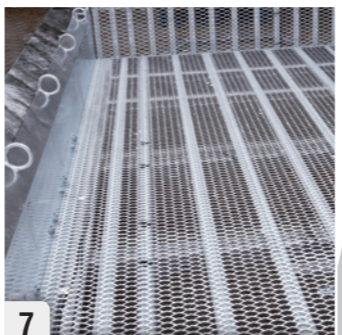

Begrenzungsleuchte
Verriegelung Heckklappe
Federn an Heckklappe

2

Ondersteuning van de laadklep
Abstützung Heckklappe

3

Zeer vlakke oprijhoek
(dmv lage vloerhoogte)
Super flacher Auffahrtswinkel

4

Hoogte verstelbare düssel
Hohen verstellbare Auflaufeinrichtung

5

Strekgaas vloer
Der Boden perforiert

6

Ruim voldoende gelaste bindogen
Anbind Öse geschweißt

7

Zeer robuust geheel gelast chassis
Sehr stark verstrebt und geschweisster Rahmen

8

Aluminium traanplaat op vloer (optie)
Alu Riffelblech auf Boden (Option)